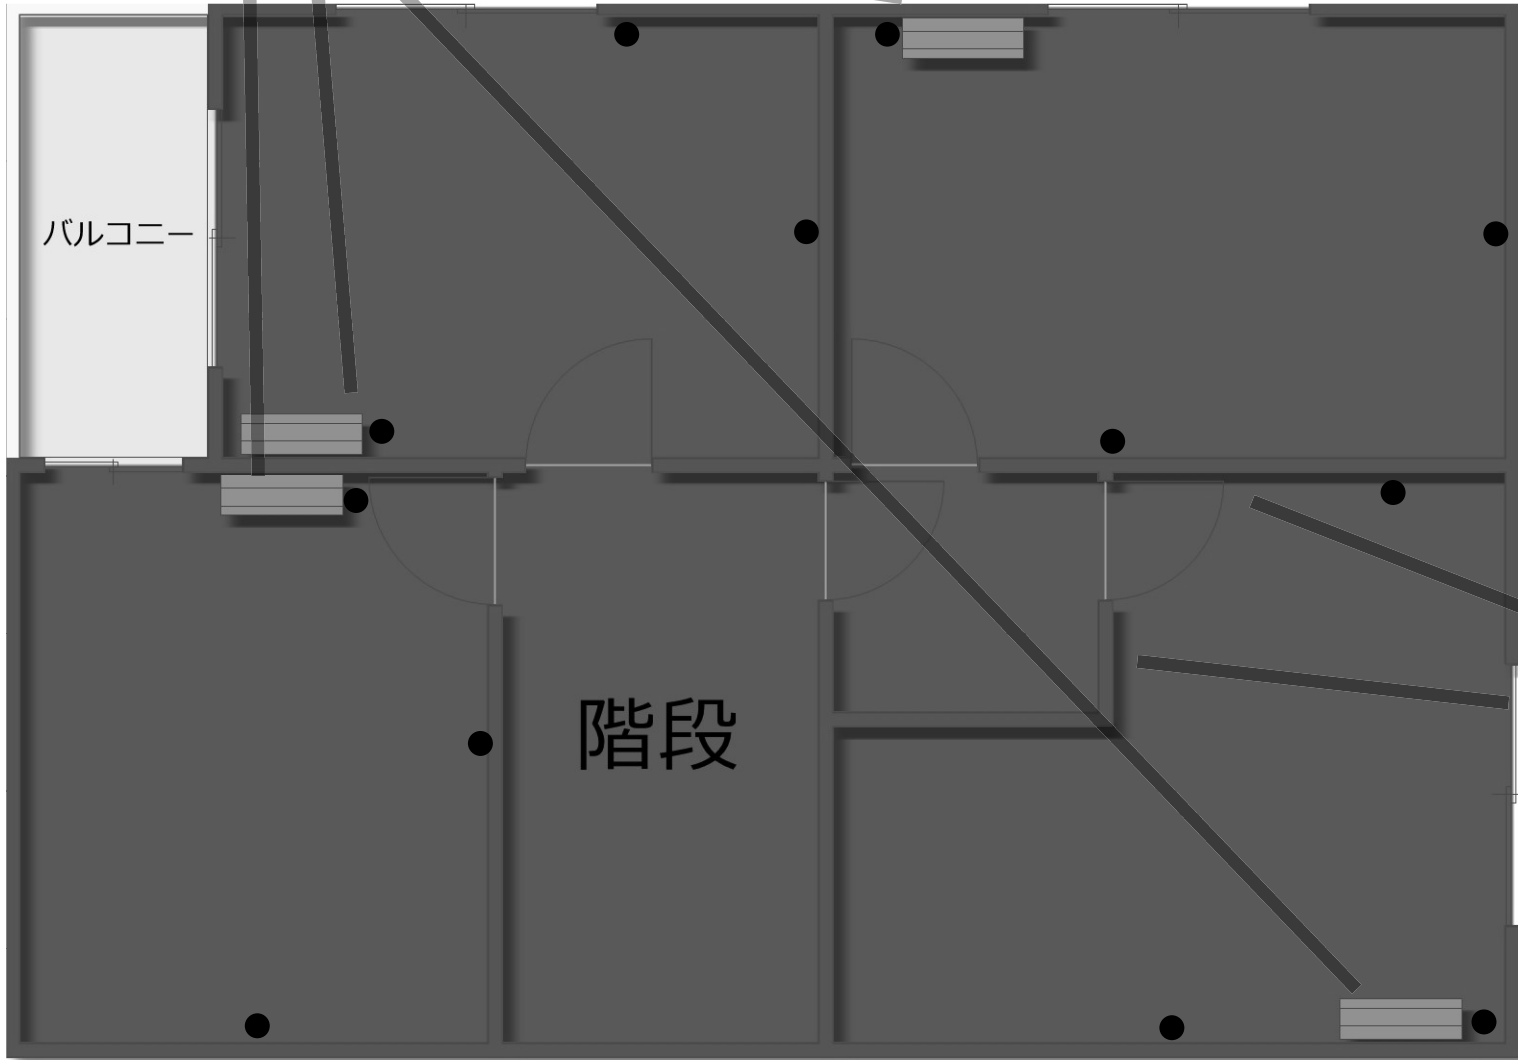

ルームエアコン4台設置 (コア空け込み)
シーリングライト4台設置

1階縮尺 1/50

バルコニー

階段

造作壁
扉移設 (1階扉転用)

● コンセント増設位置